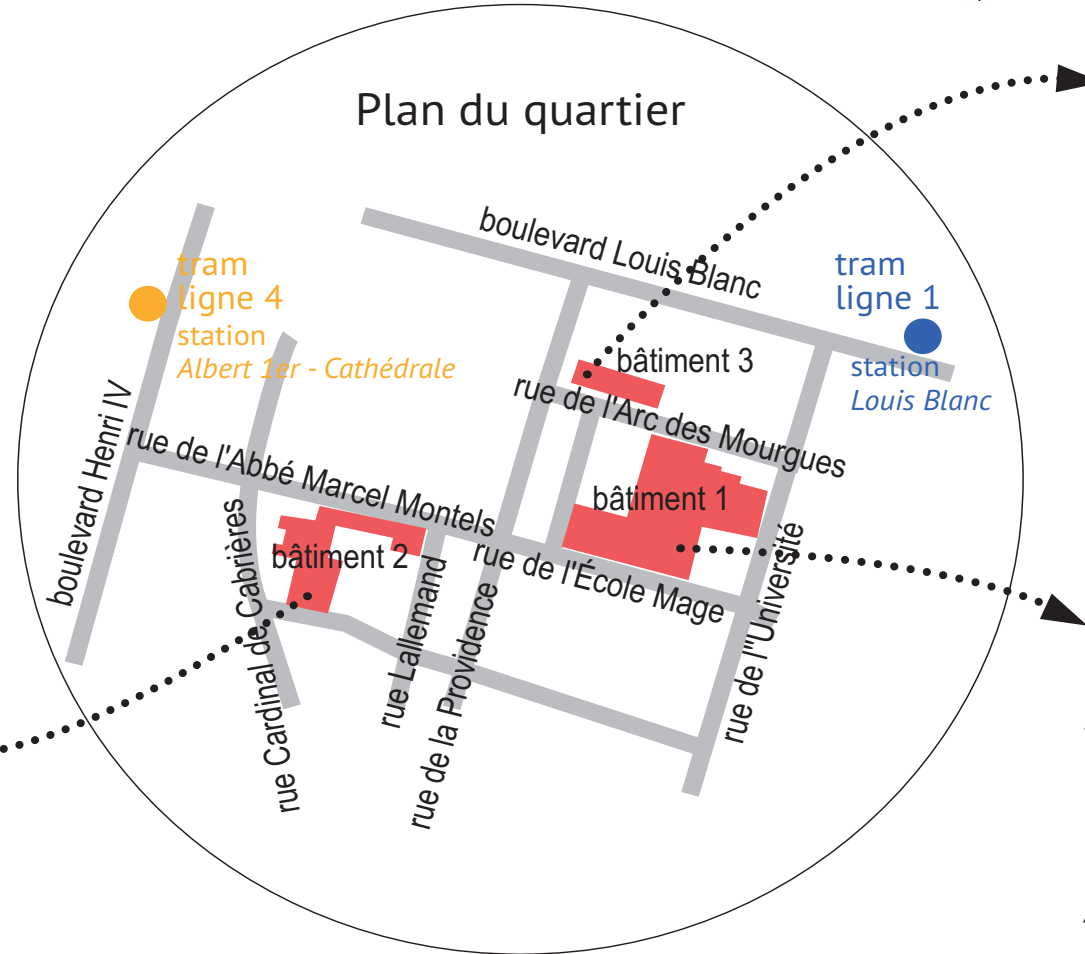

UFR Droit et Science politique de Montpellier

UFR Droit et Science politique de Montpellier
Bâtiment 3
rue de l'Arc des Mourgues

Plan du quartier

2ème étage
(Science Politique)

1er étage
(Science Politique)

rez-de-chaussée

UFR Droit et Science politique de Montpellier
Bâtiment 1
39 rue de l'Université
et rue de l'École Mage

Légende :

- point de rassemblement
- WC handicapés
- espace sécurisé
- rampe d'accès
- défibrillateur
- ascenseur "mixte"
- amphi équipé pour les malentendants
- salle équipée d'un vidéoprojecteur
- CAFÉ
- sodas
- boissons