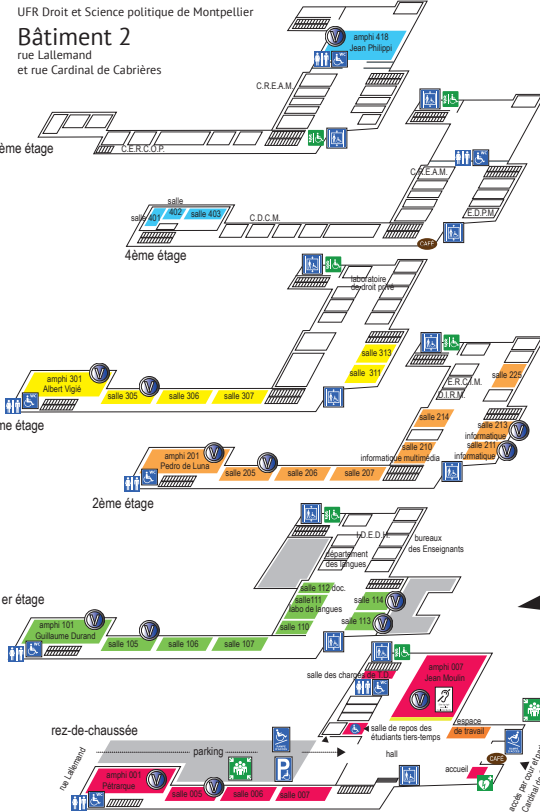

UFR Droit et Science politique de Montpellier

UFR Droit et Science politique de Montpellier
Bâtiment 3
rue de l'Arc des Mourgues

Plan du quartier

2ème étage
(Science Politique)

1er étage
(Science Politique)

rez-de-chaussée

UFR Droit et Science politique de Montpellier
Bâtiment 1
39 rue de l'Université
et rue de l'École Mage

Légende :

- point de rassemblement
- WC handicapés
- espace sécurisé
- rampe d'accès
- défibrillateur
- ascenseur "mixte"
- amphi équipé pour les malentendants
- salle équipée d'un vidéoprojecteur
- CAFÉ
- sodas
- boissons